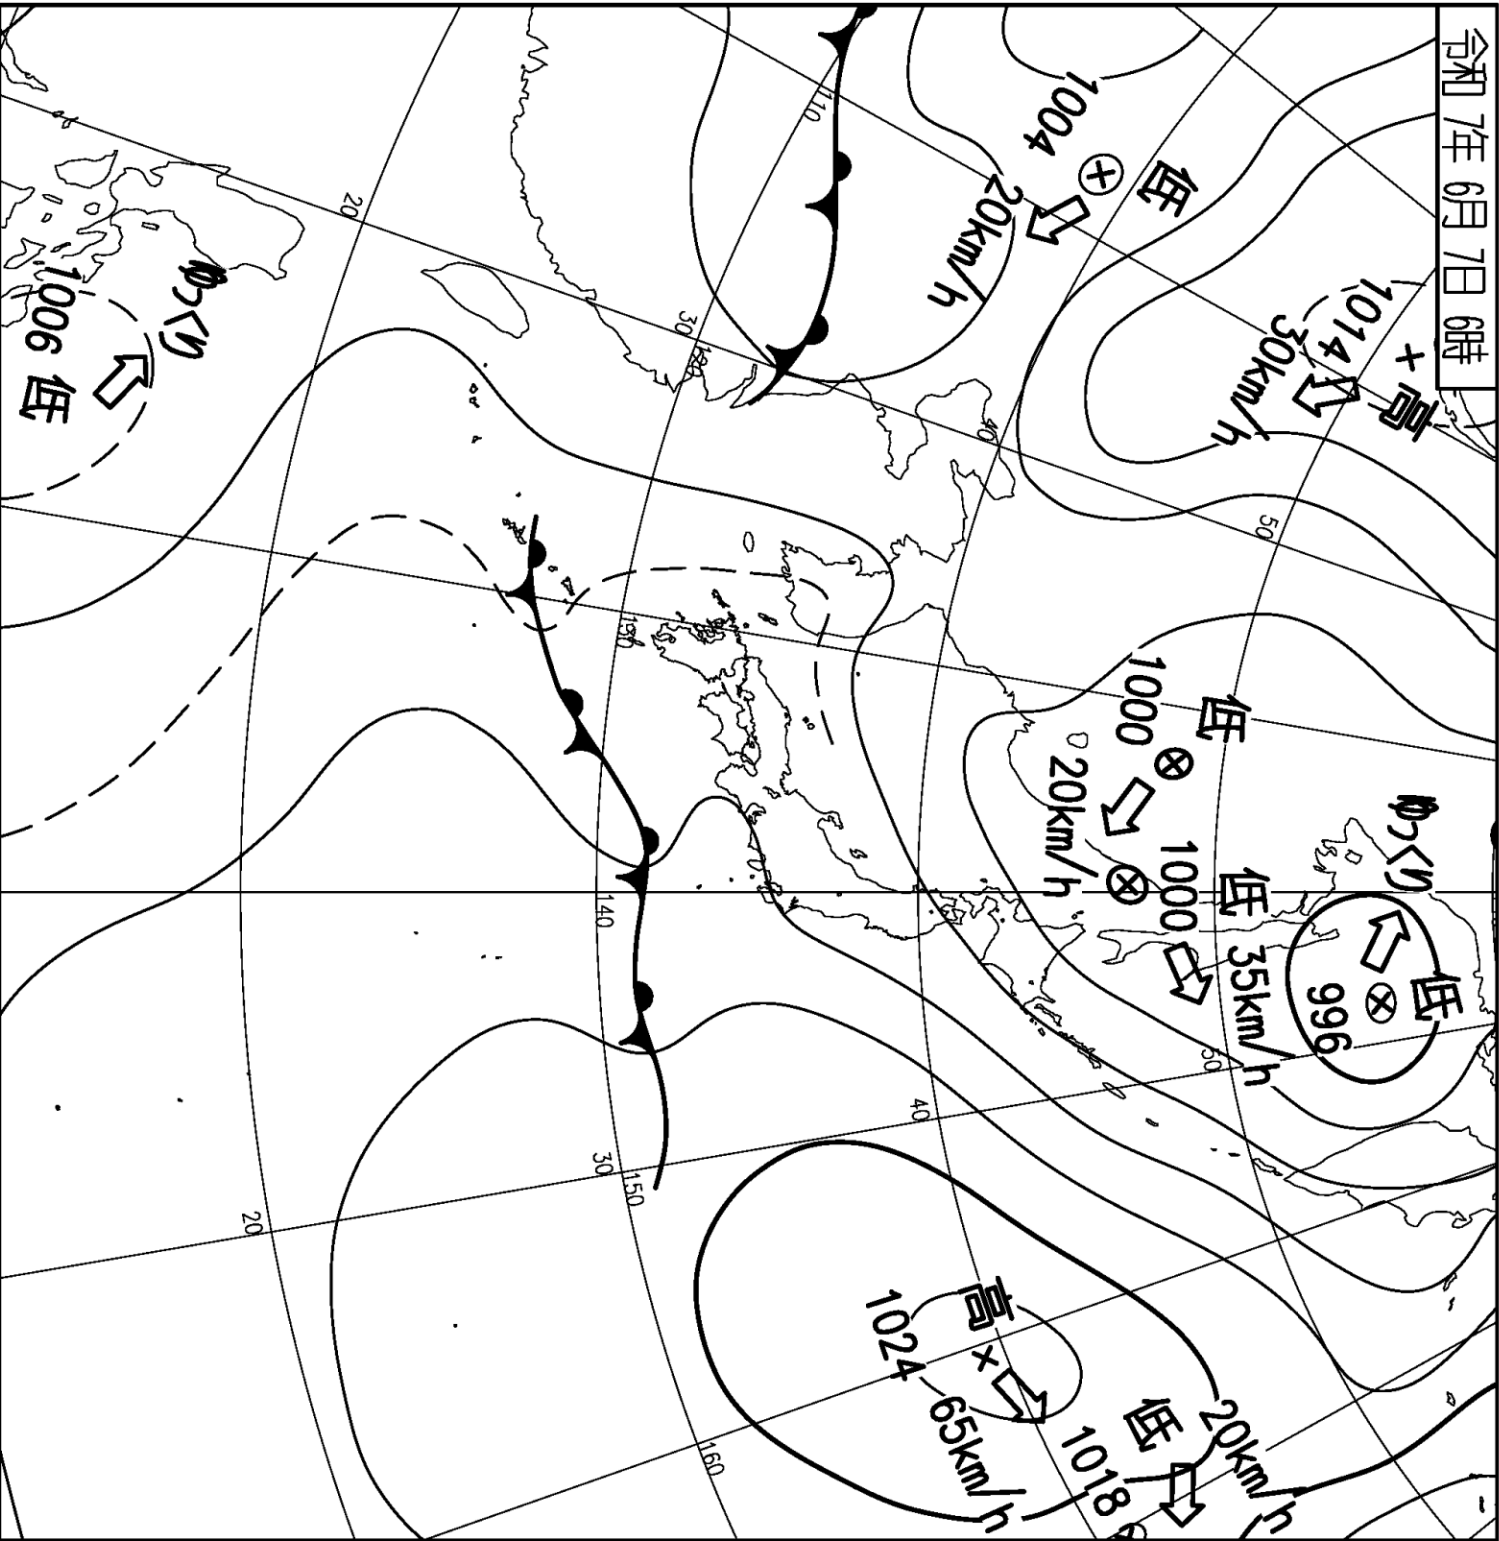

令和7年6月7日 6時

1006 低

1004 高 20km/h

1014 高 30km/h

1000 低 20km/h

996 低 35km/h

1024 高 65km/h

1018 低 20km/h