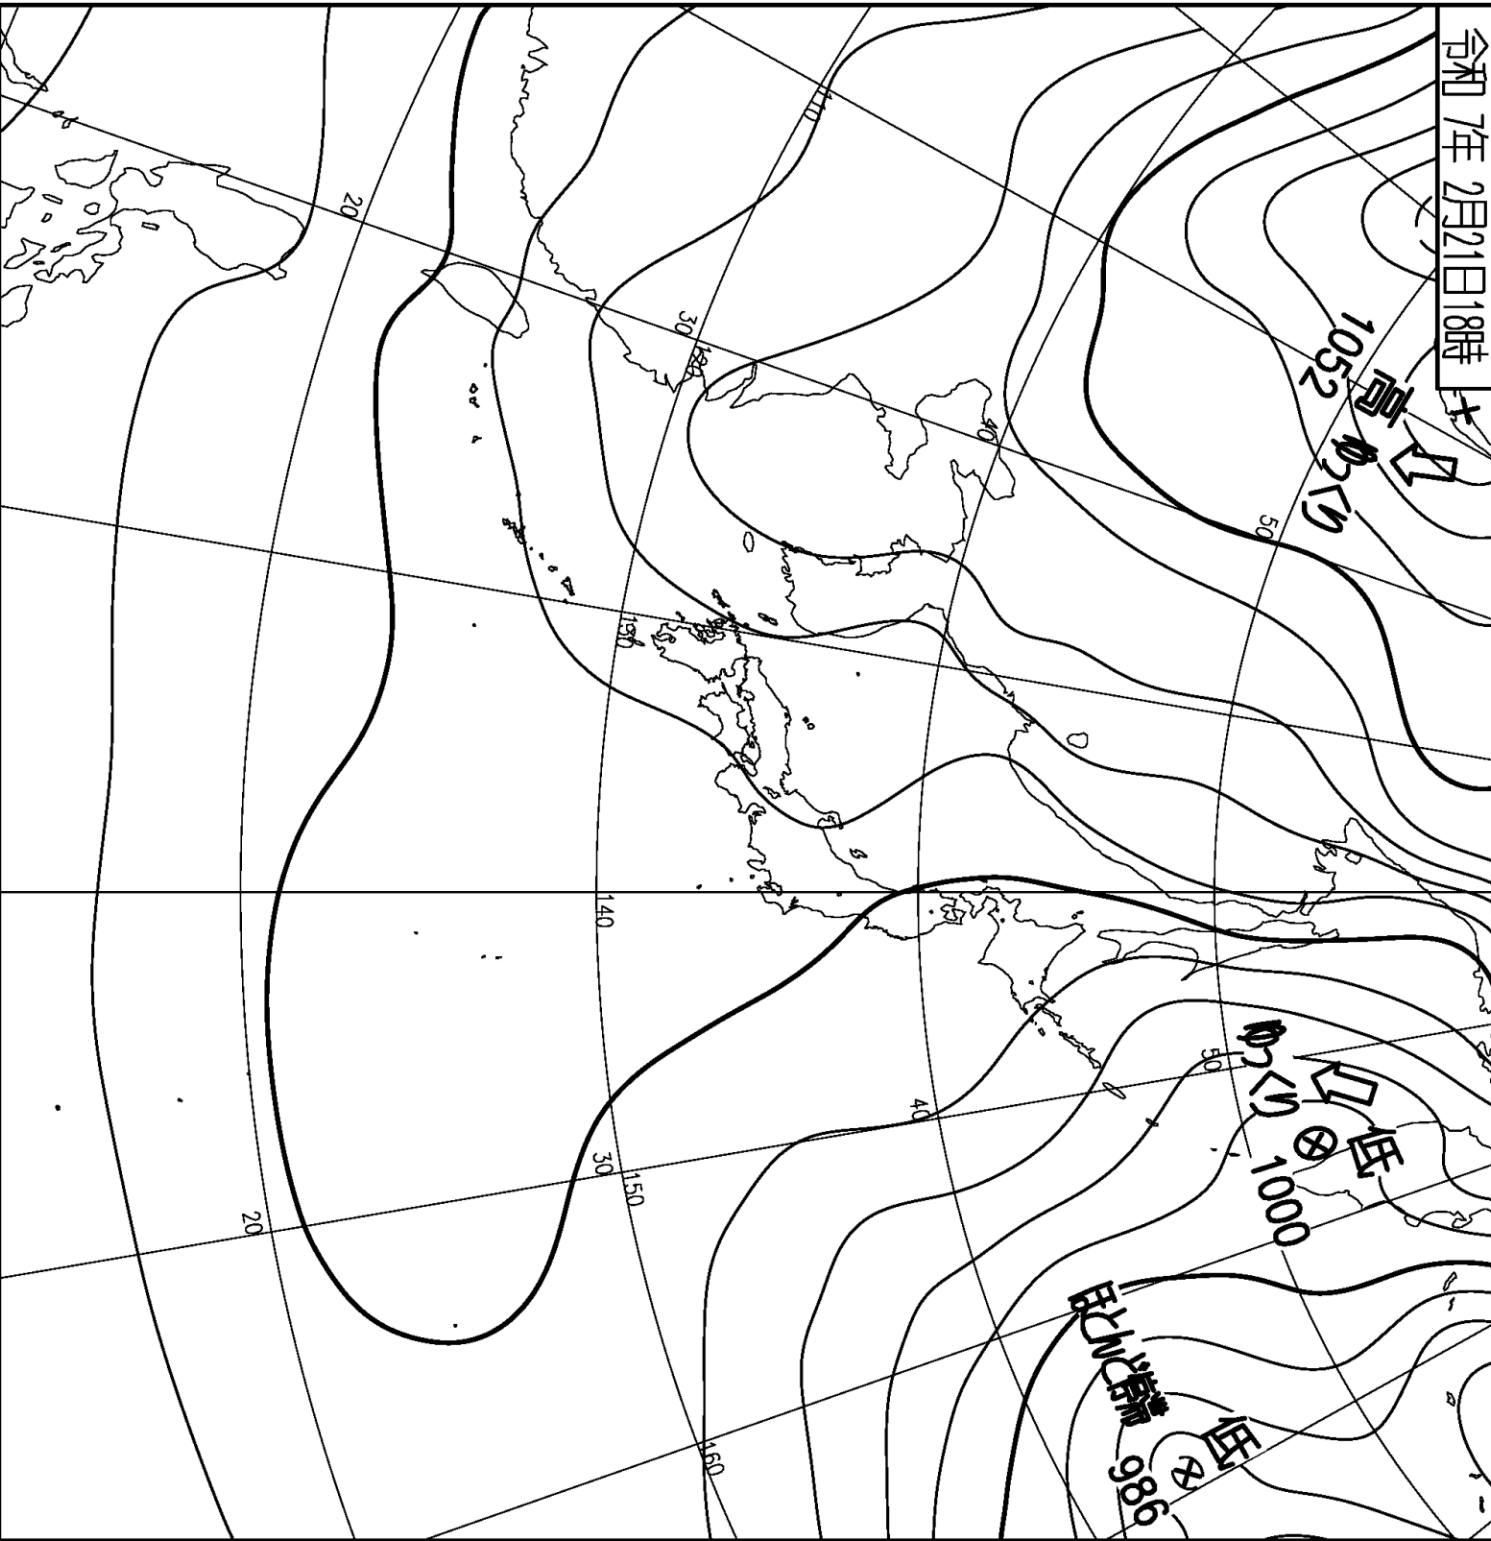

令和7年2月21日18時

高 1052

低 1000

低 988