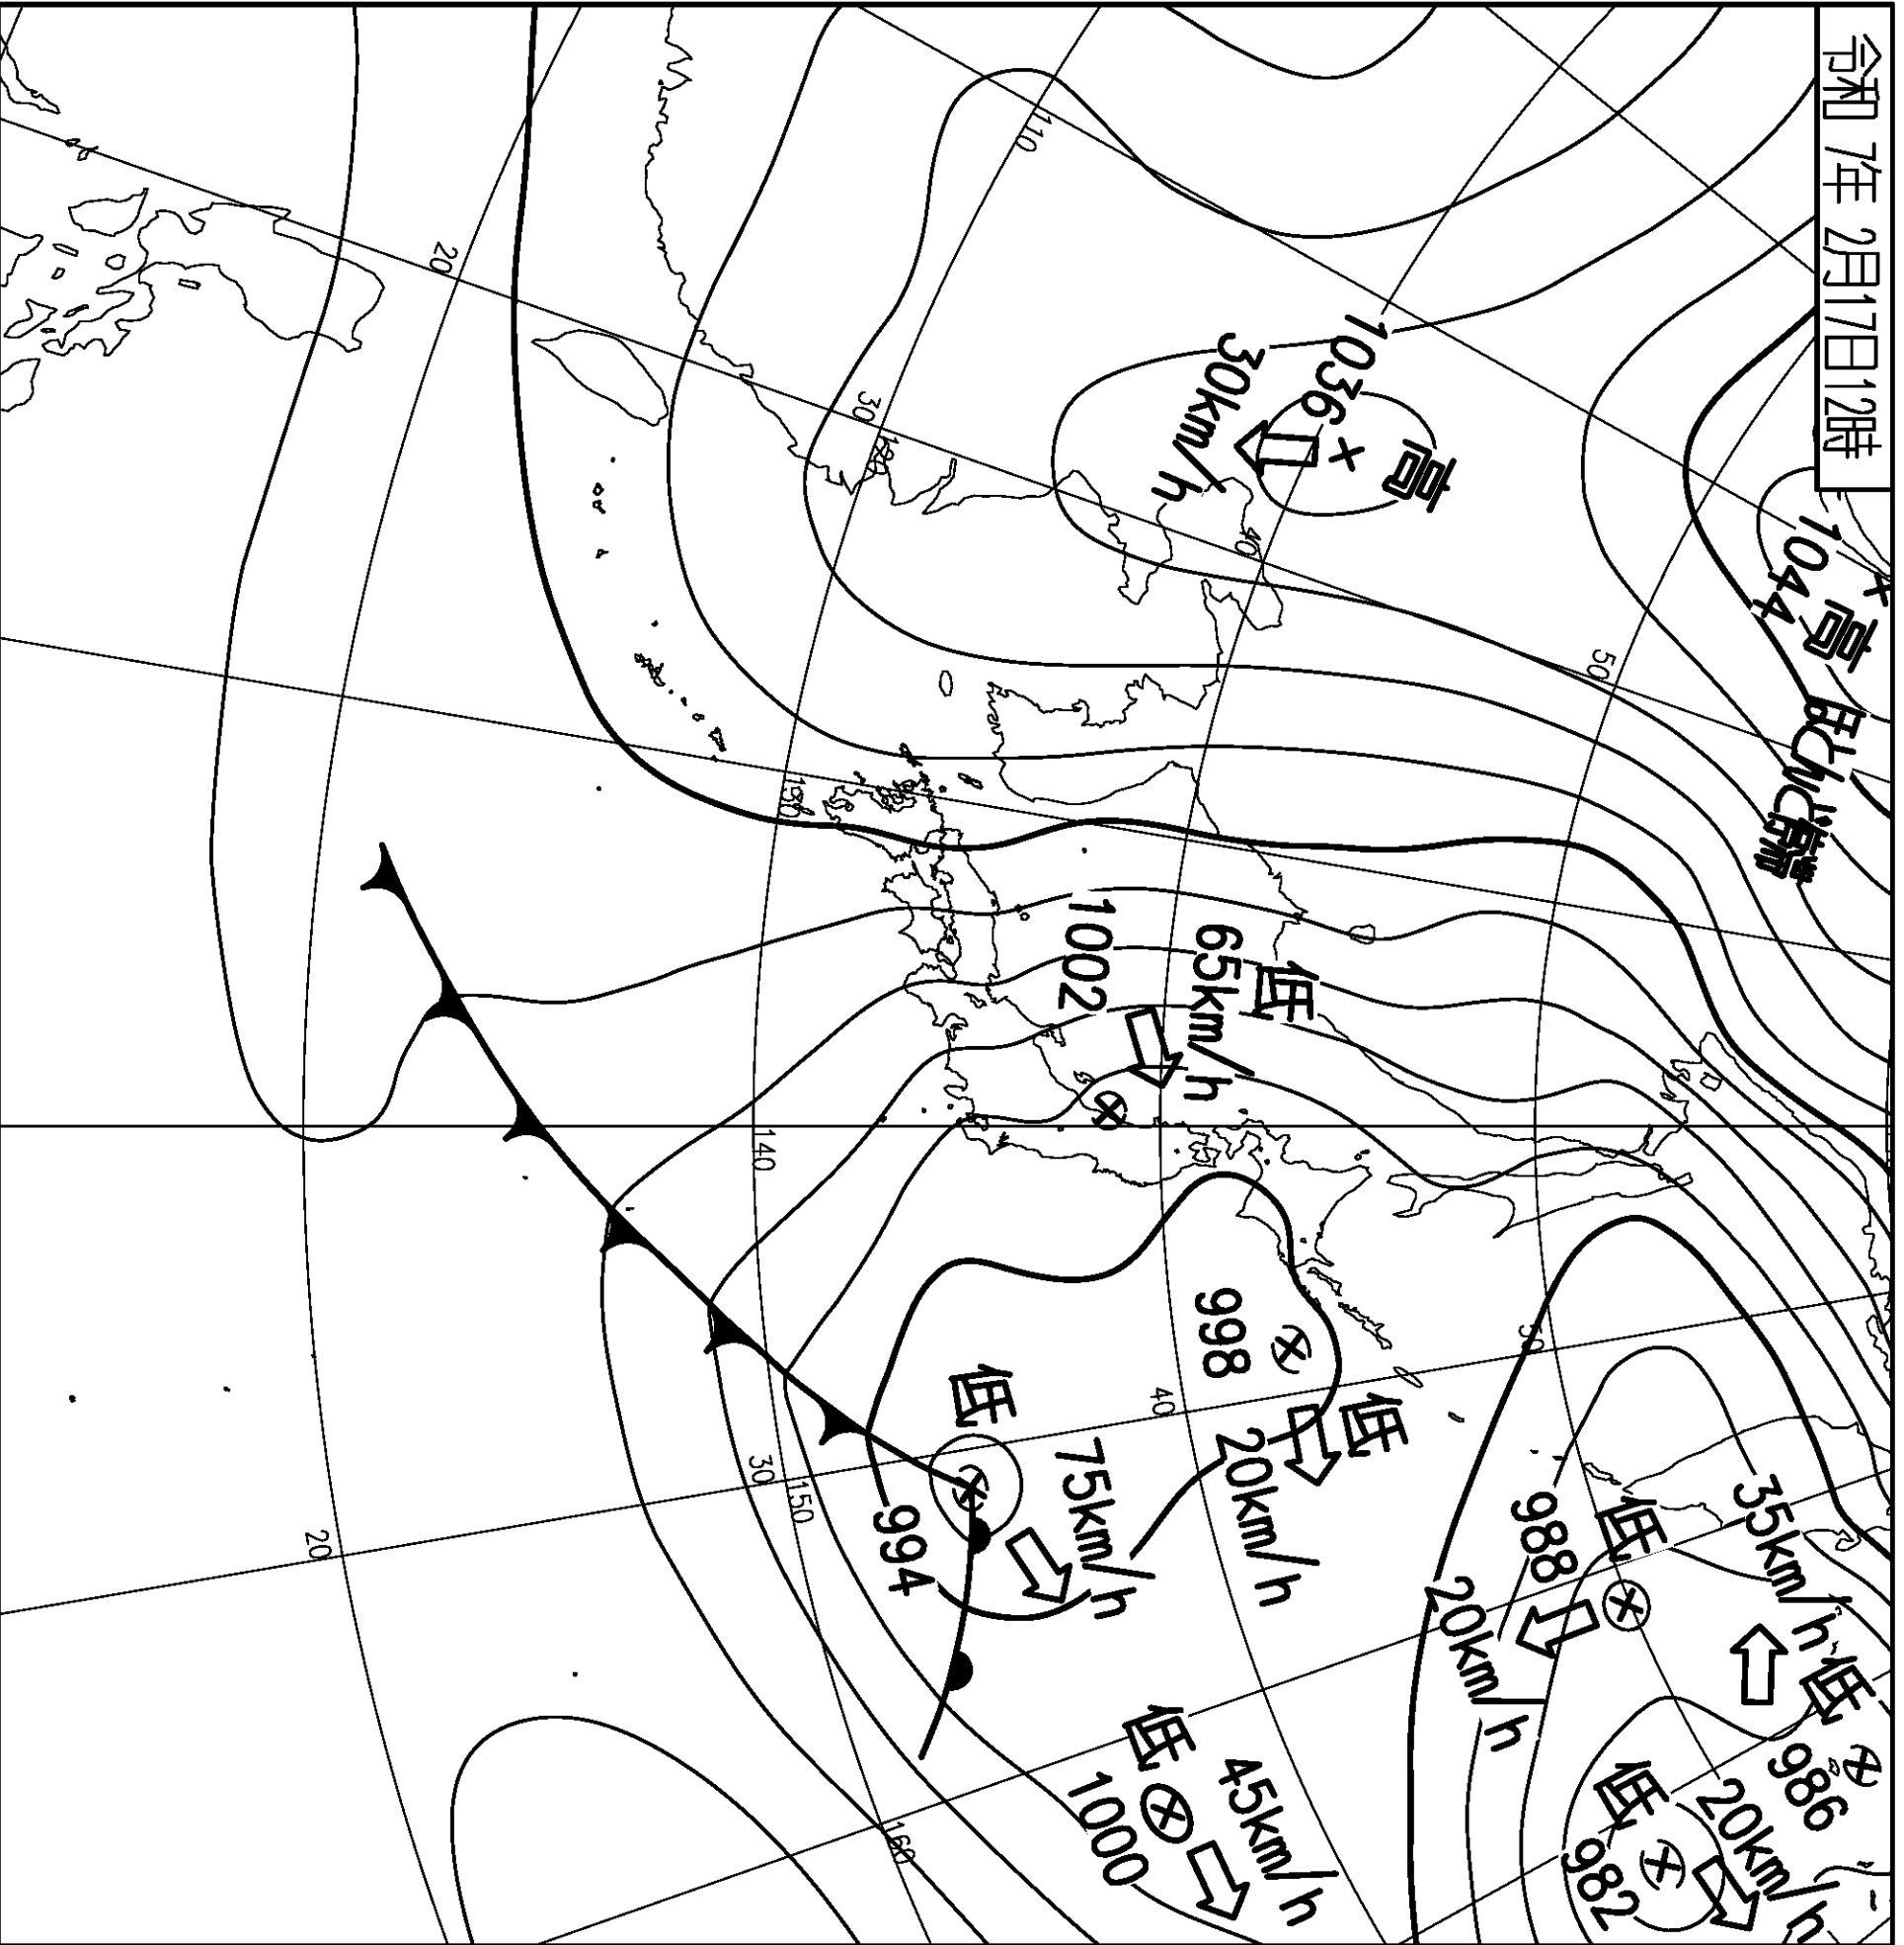

令和7年2月17日12時

高 1044

高 1036
30km/h

低 1002
65km/h

低 998
20km/h

低 994
75km/h

低 988
20km/h

低 986
35km/h

低 982
20km/h

低 1000
45km/h