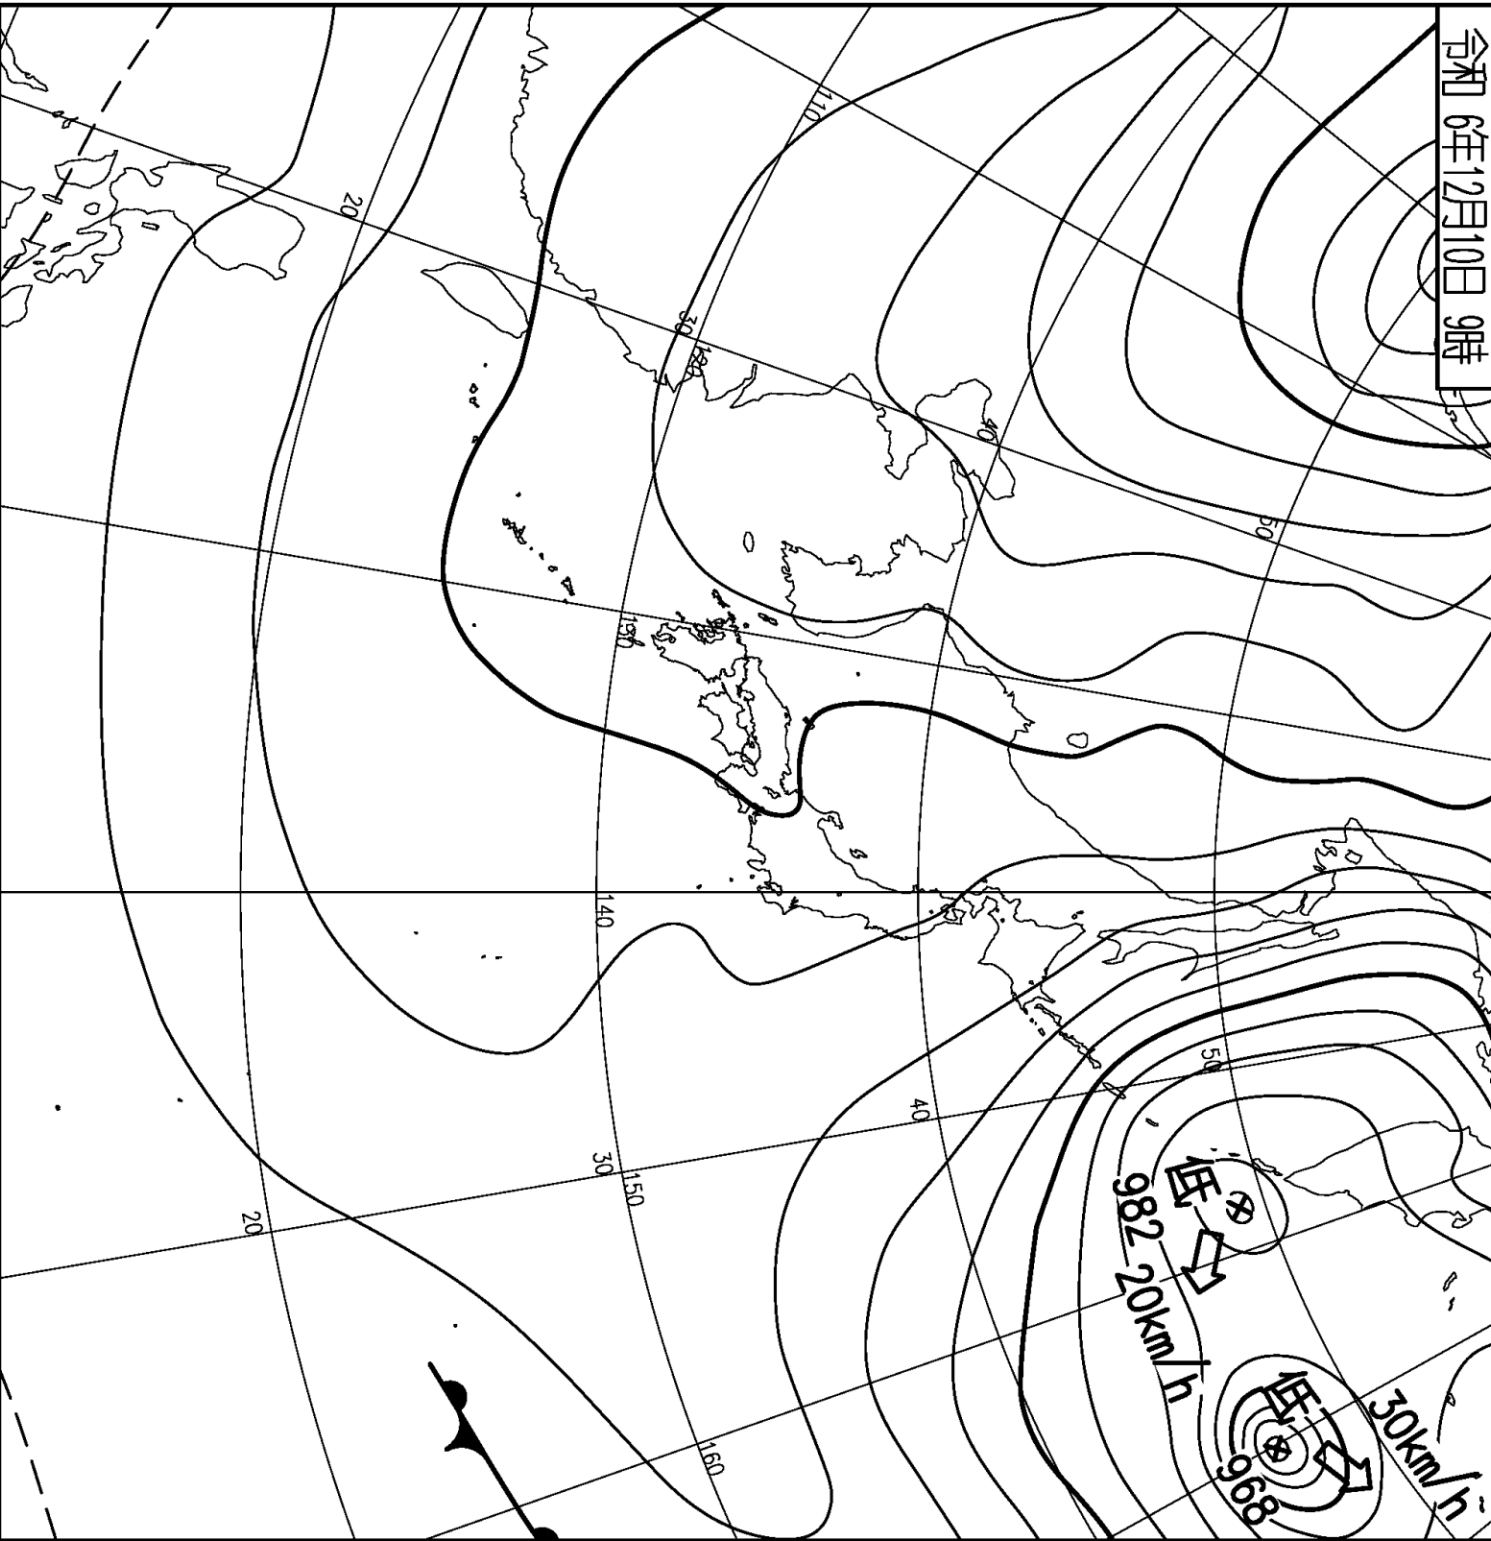

令和 6年12月10日 9時

982 20km/h

998 30km/h

300 km