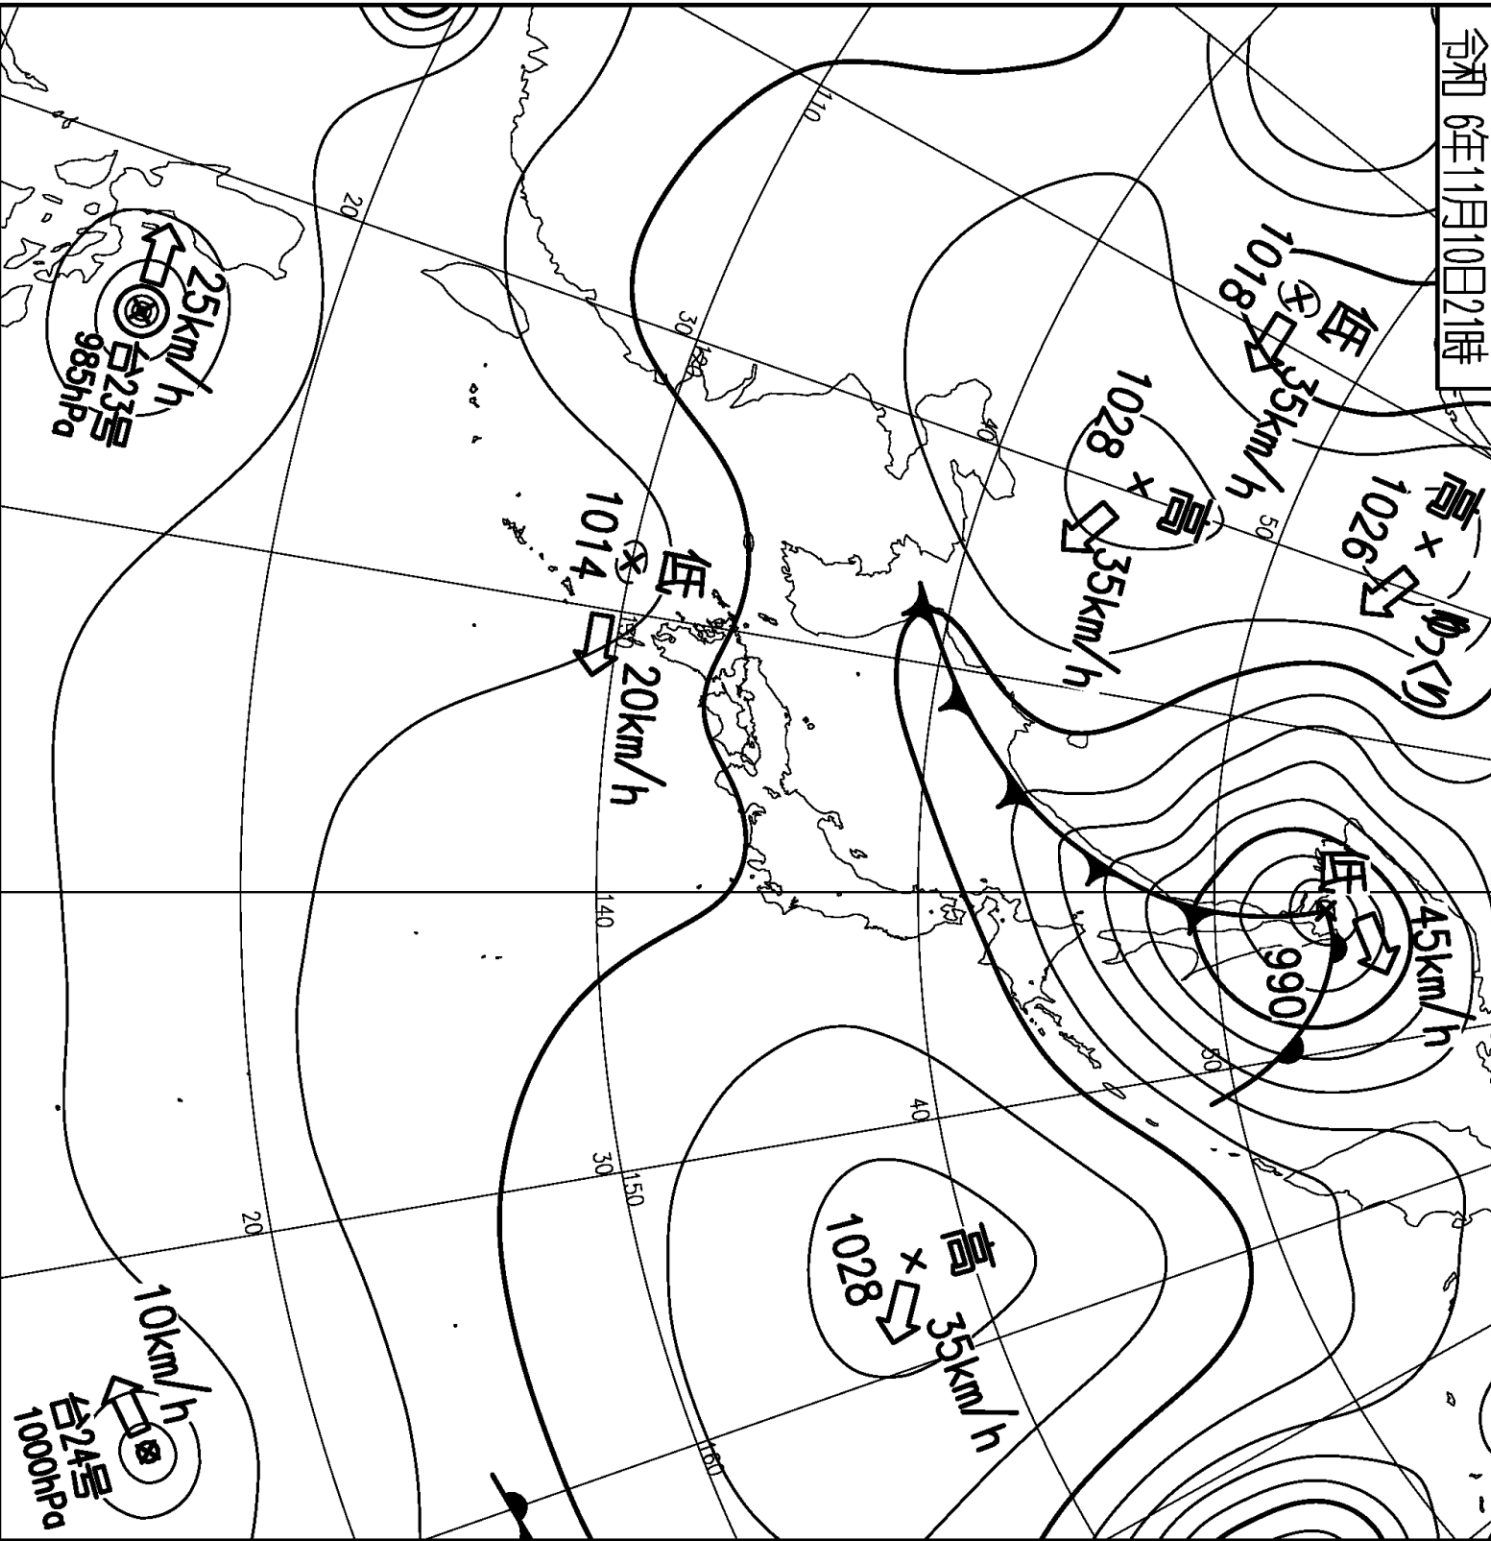

令和 6年11月10日21時

高 × 1026
低 × 1018

高 × 1028
35km/h

低 × 990
45km/h

低 × 1014
20km/h

高 × 1028
35km/h

低 × 985
25km/h
台23号

低 × 1000
10km/h
台24号