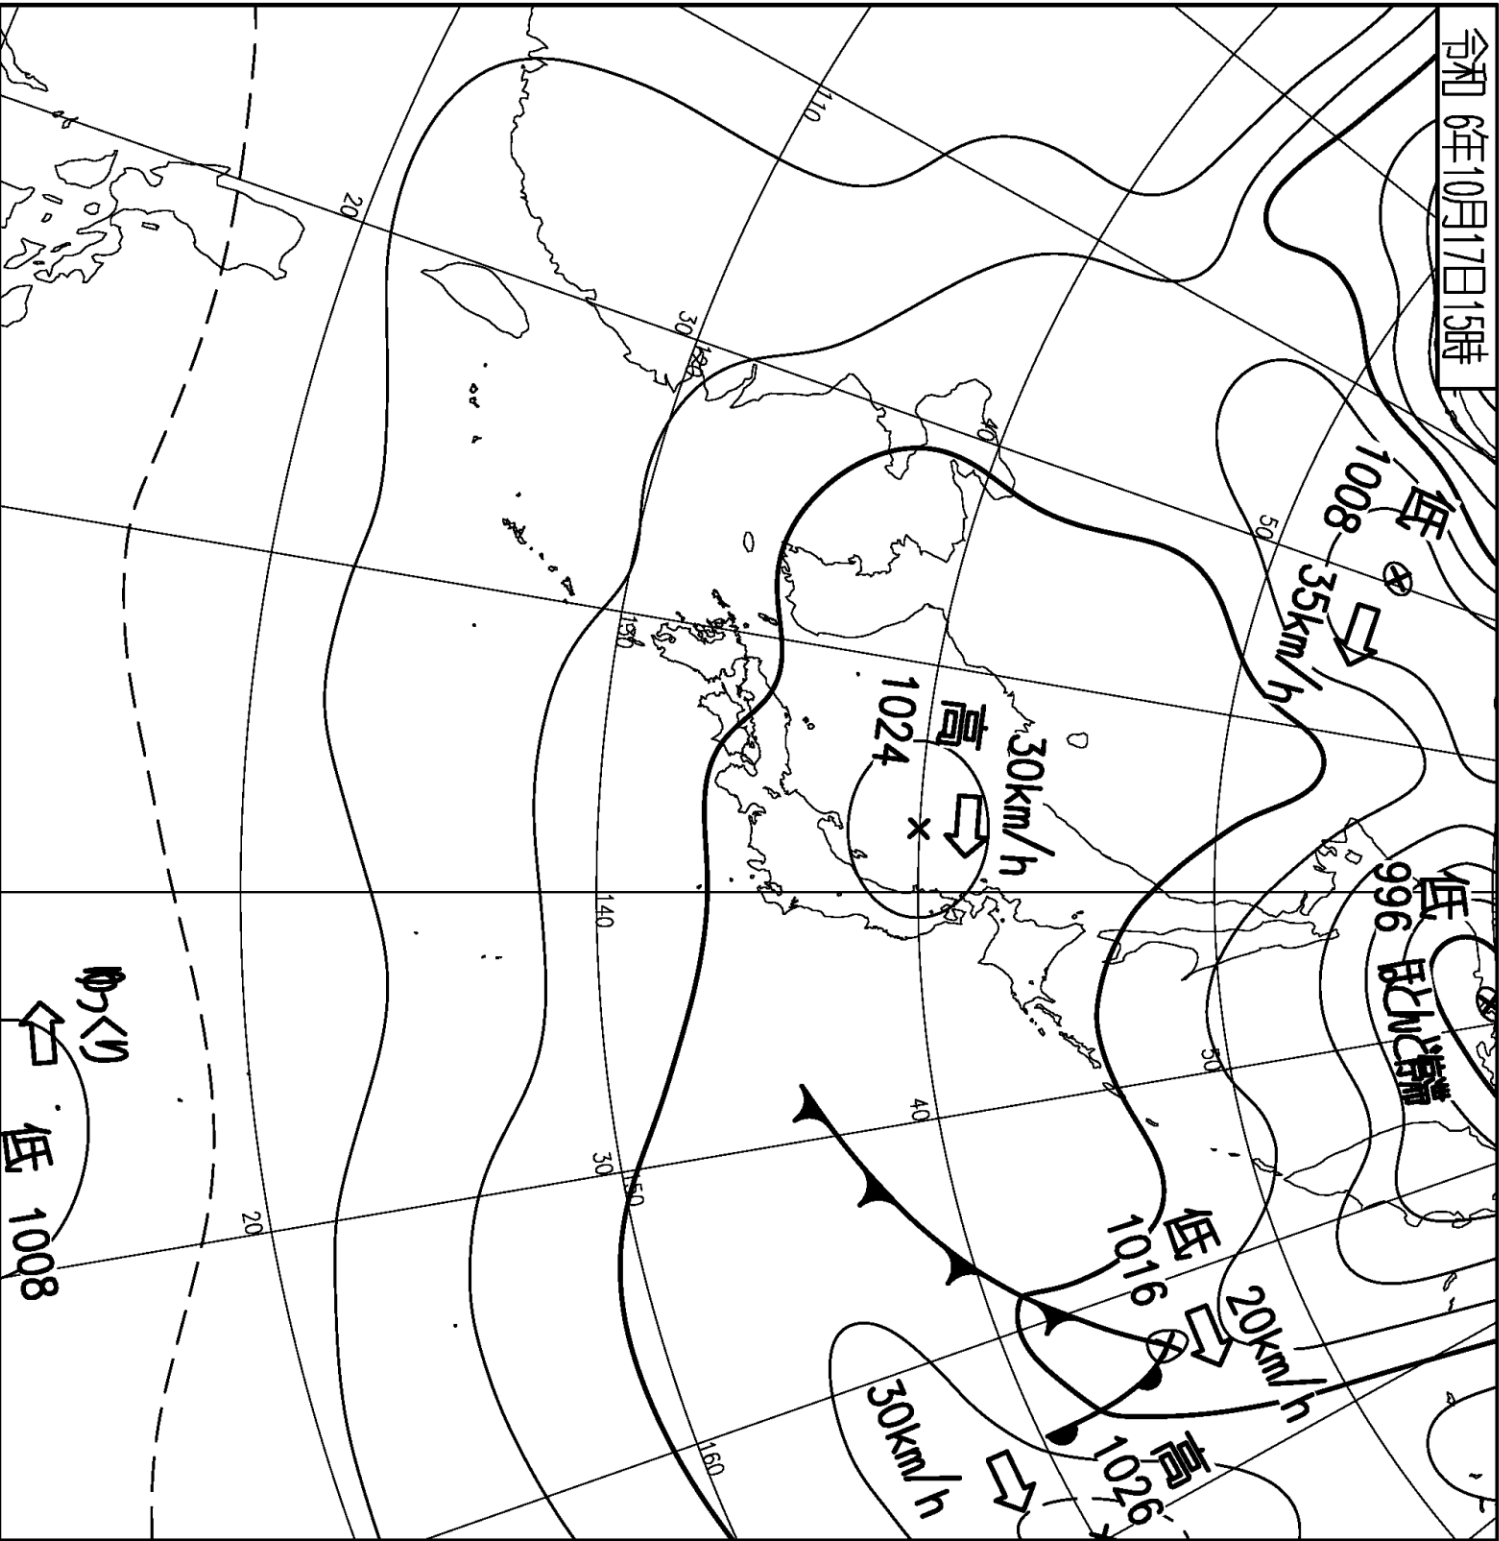

令和 6年10月17日15時

高 1008
低 1008