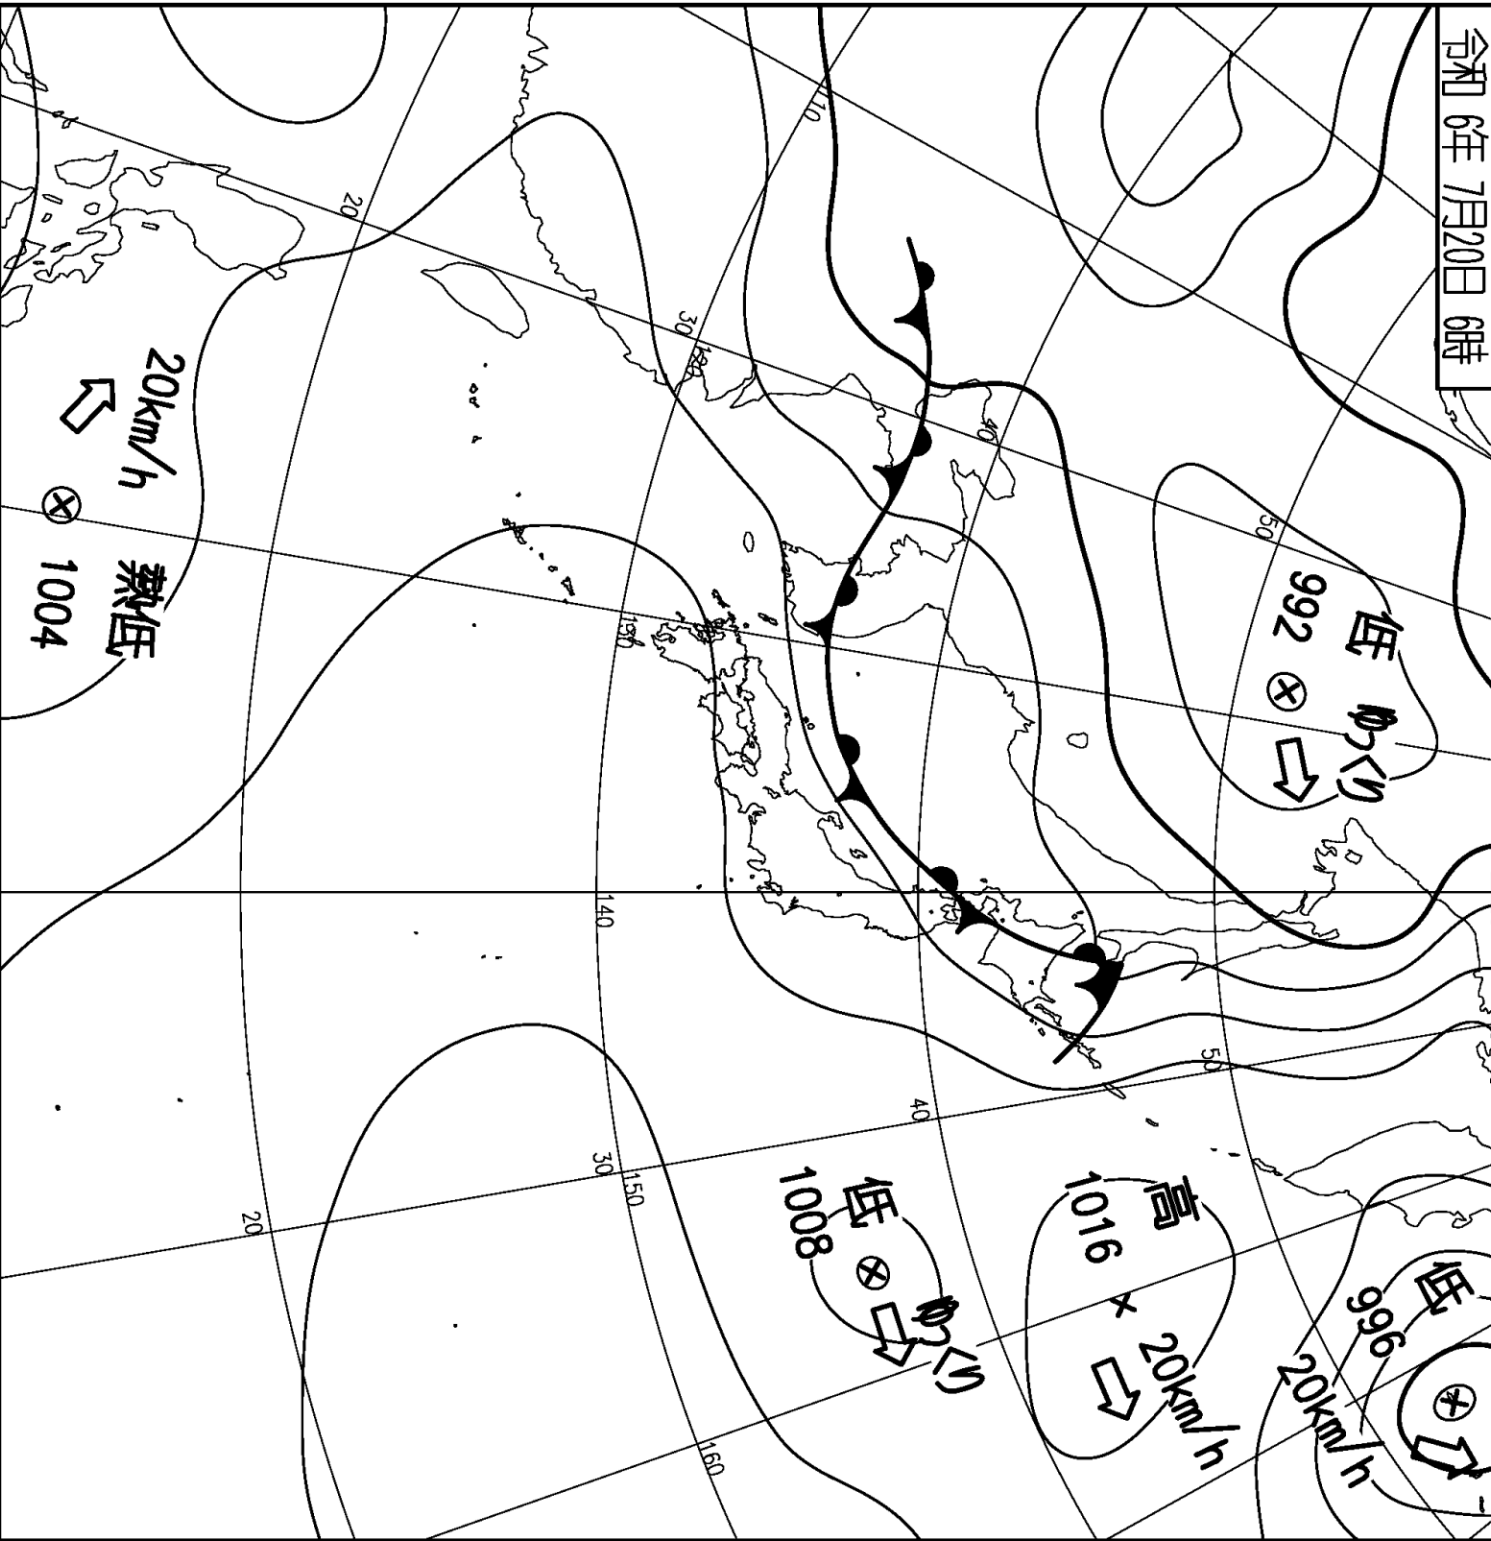

令和 6年 7月20日 6時

低 992 ⊗ ⇨

低 996 ⊕ ⇨
20km/h

高 1016 × ⇨
20km/h

低 1008 ⊗ ⇨
20km/h

20km/h
⇨
⊗ 1004 熱低