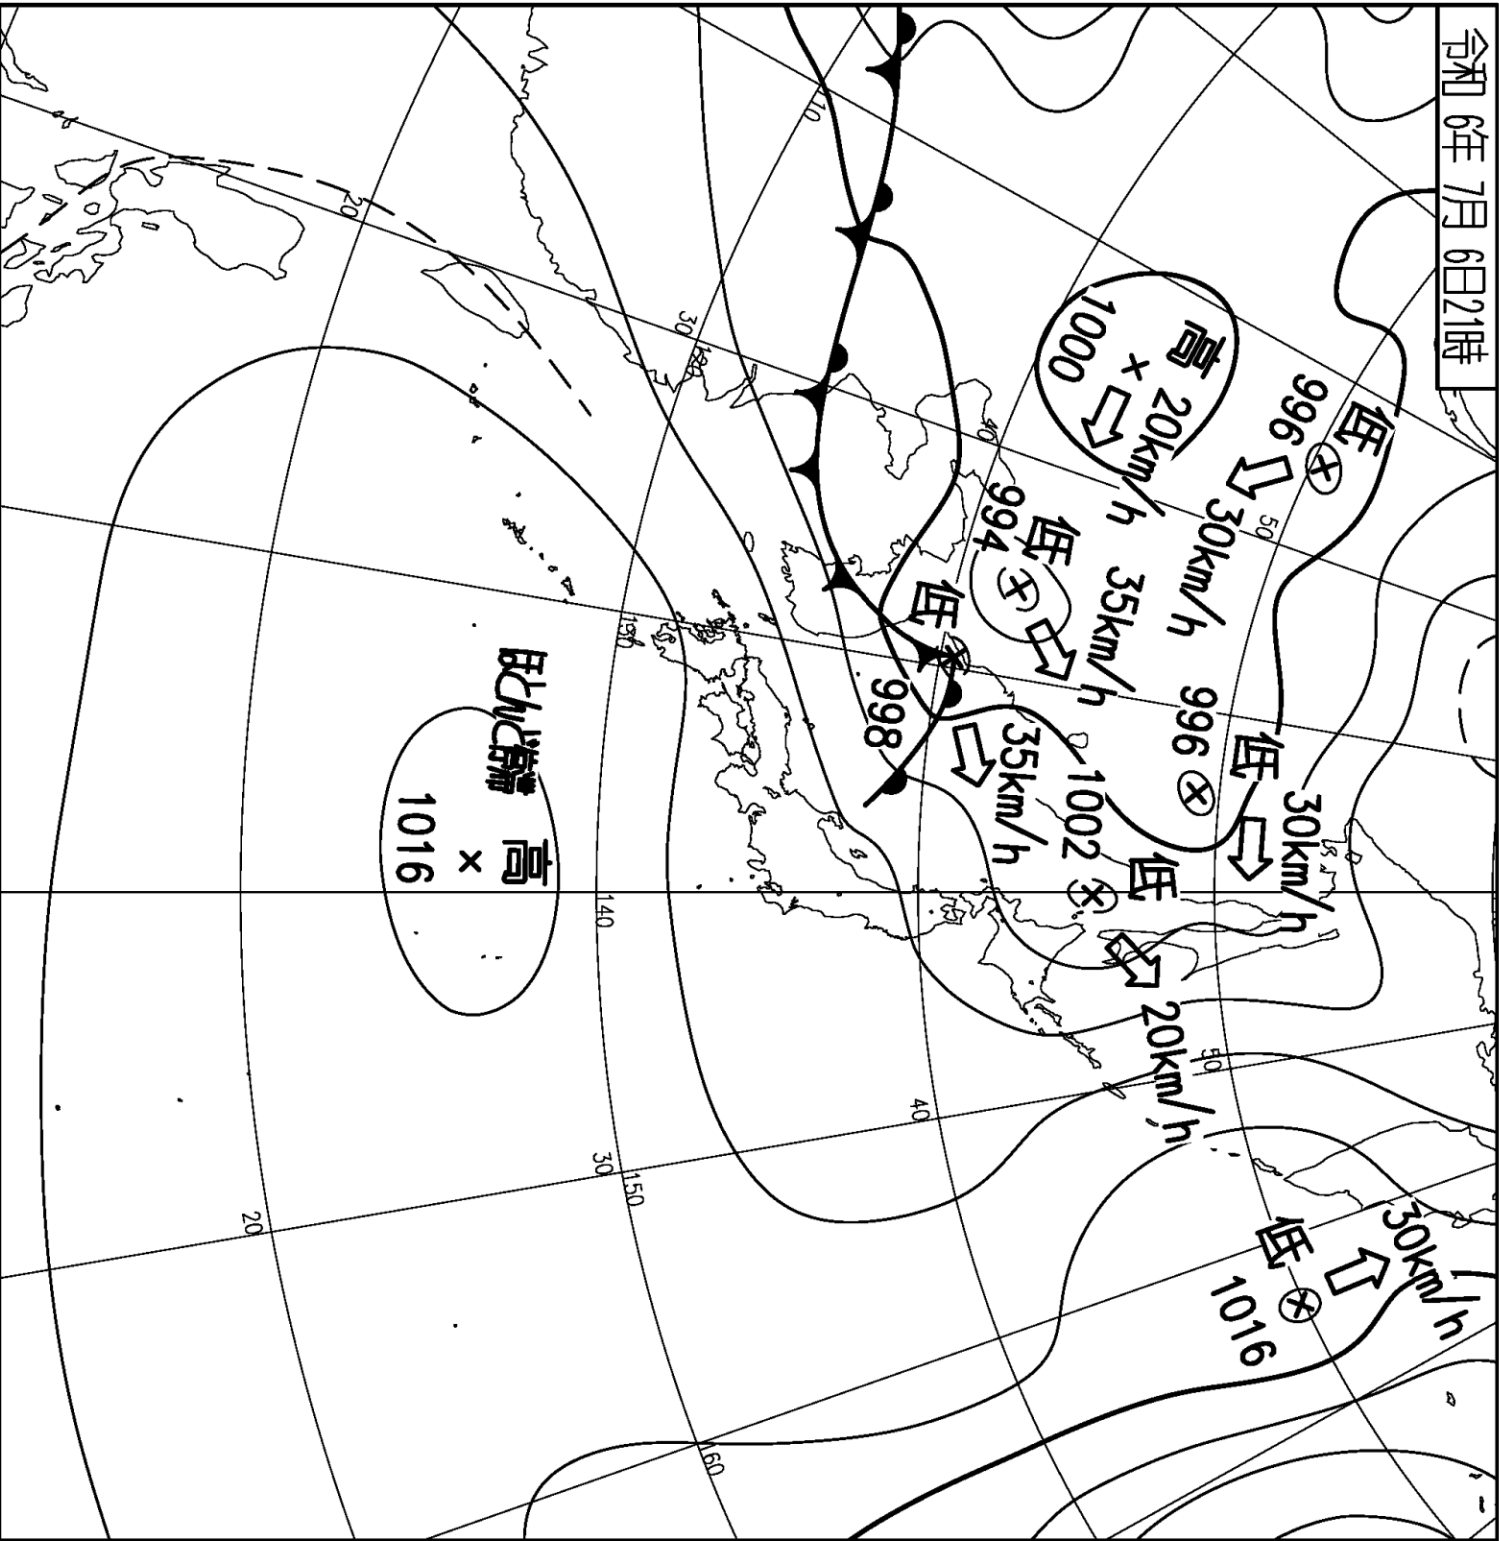

令和 6年 7月 6日 21時

高 × 1016
低 × 996

高 × 1000
低 × 994

低 ⊗ 996
30 km/h

低 ⊗ 994
35 km/h

低 ⊗ 998
35 km/h

低 ⊗ 996
30 km/h

低 ⊗ 1002
35 km/h

低 ⊗ 1002
20 km/h

低 ⊗ 1016
30 km/h