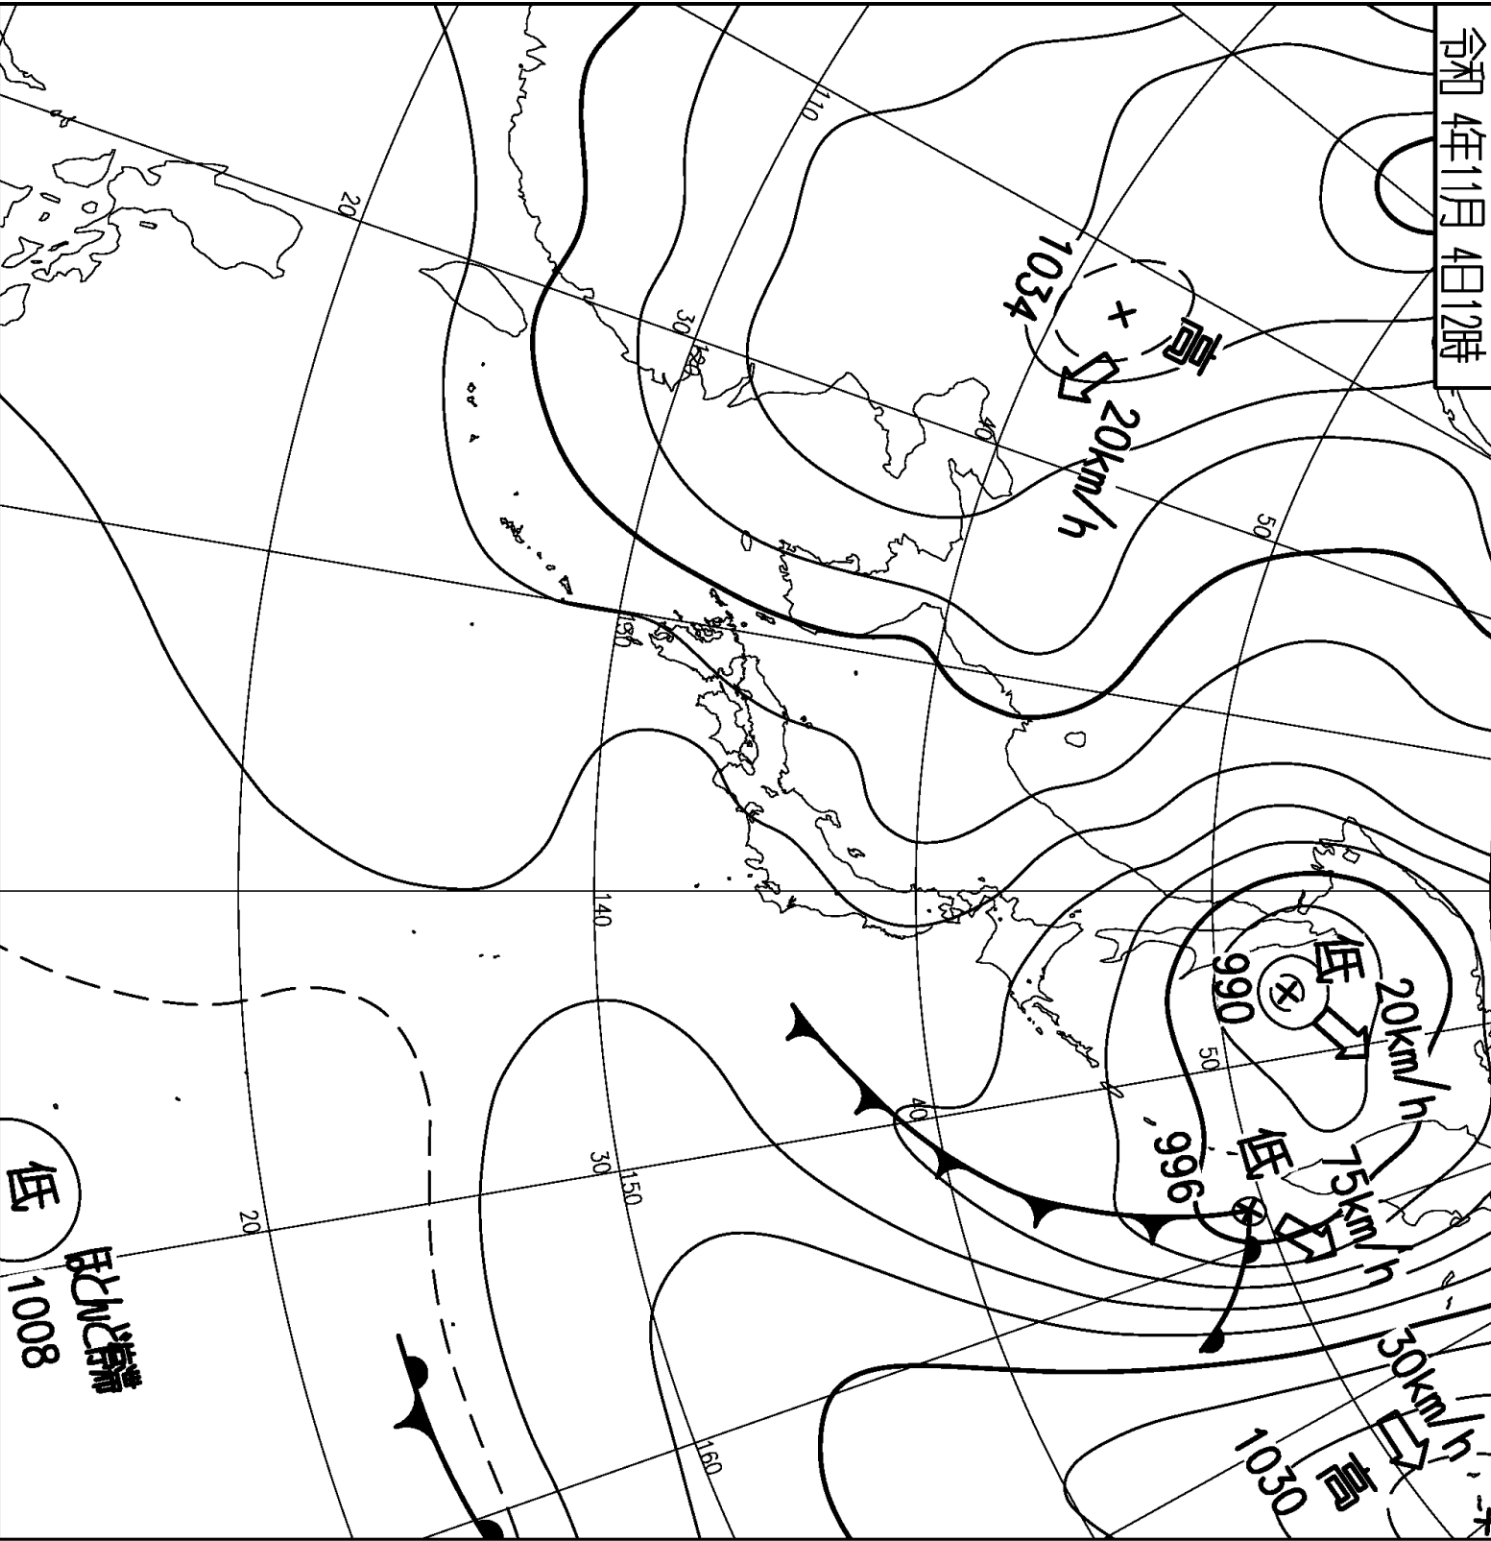

令和4年11月4日12時

低 1008
比水圧線