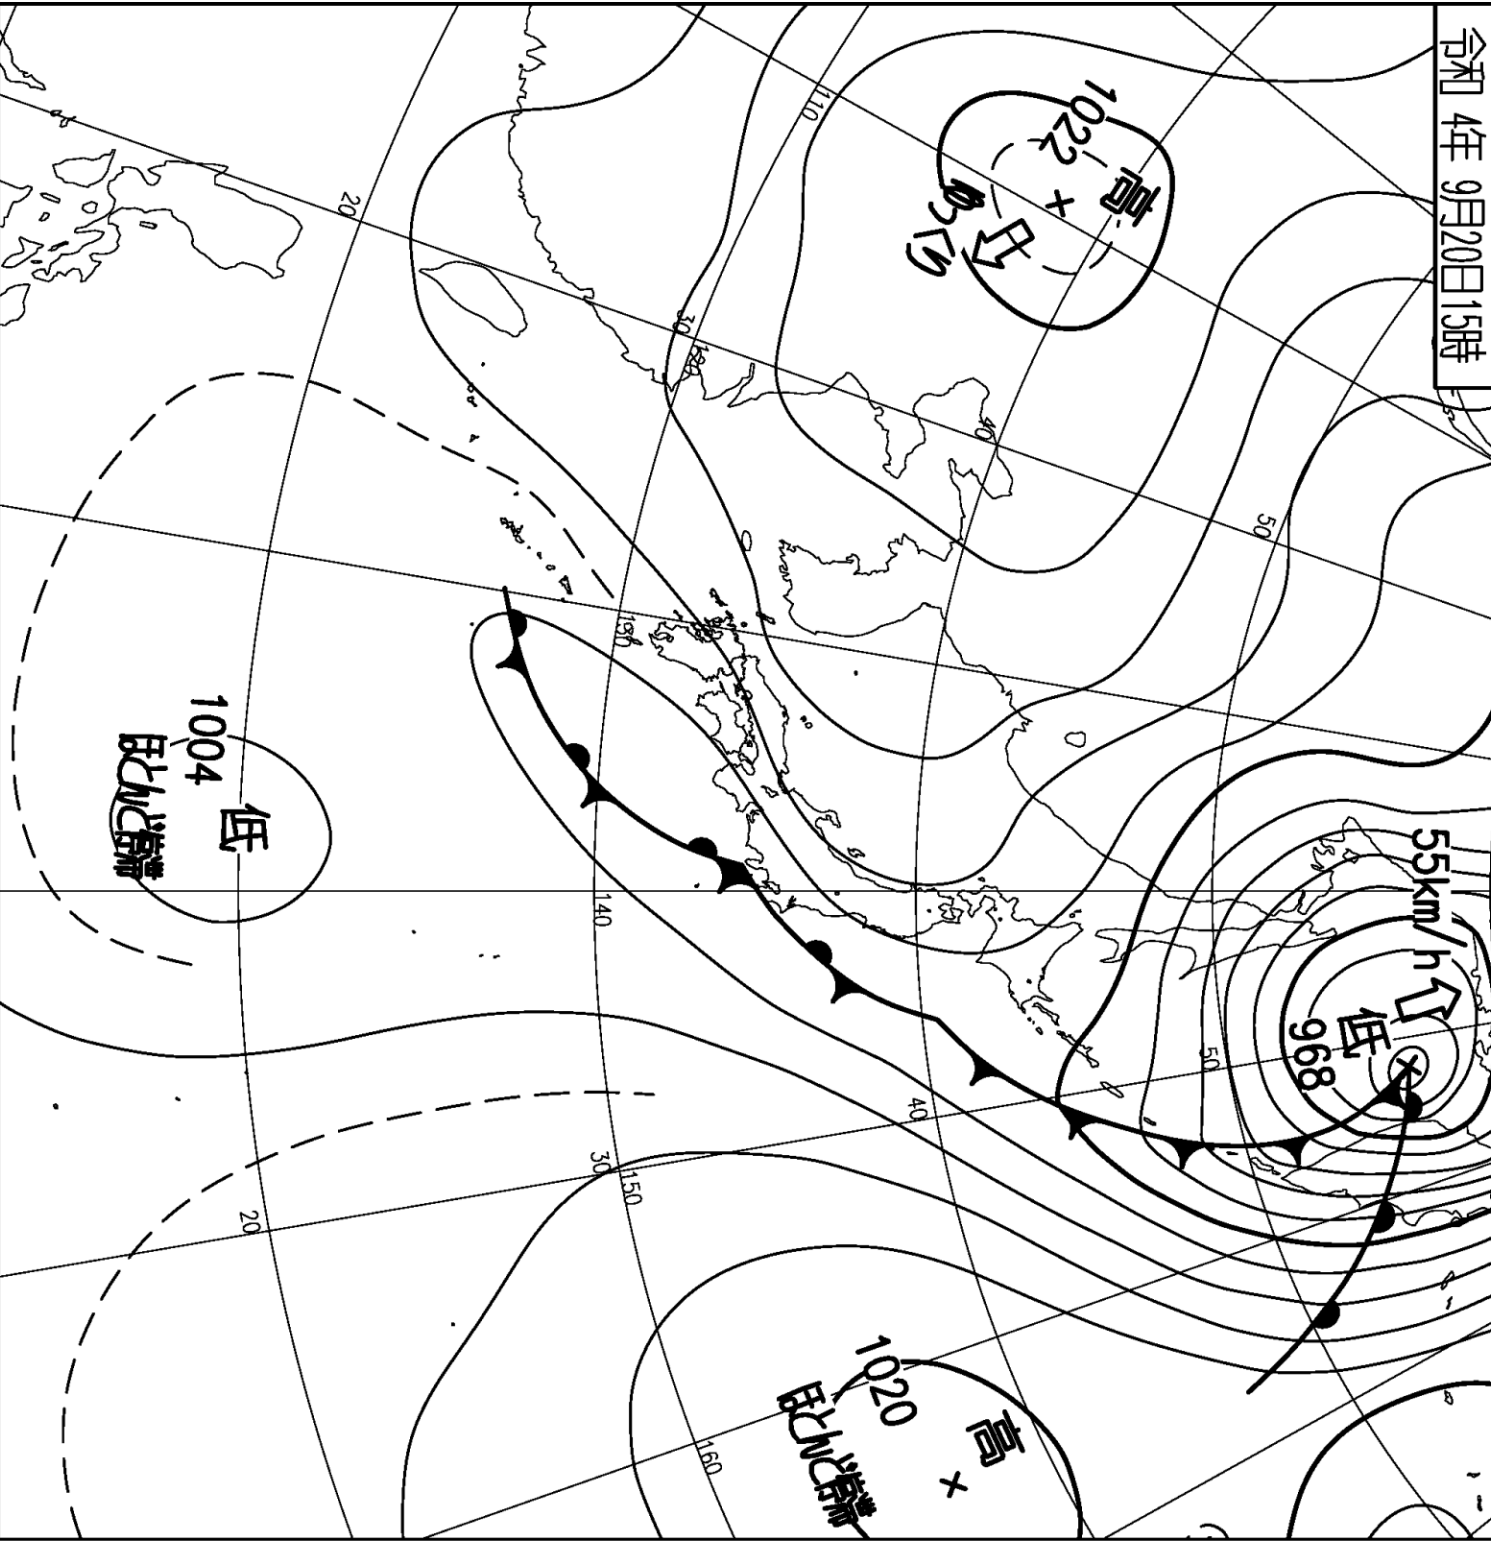

令和 4年 9月20日15時

1004 低  
低気圧

1020 高  
高気圧

1022 高  
高気圧

968 低  
低気圧  
55km/h