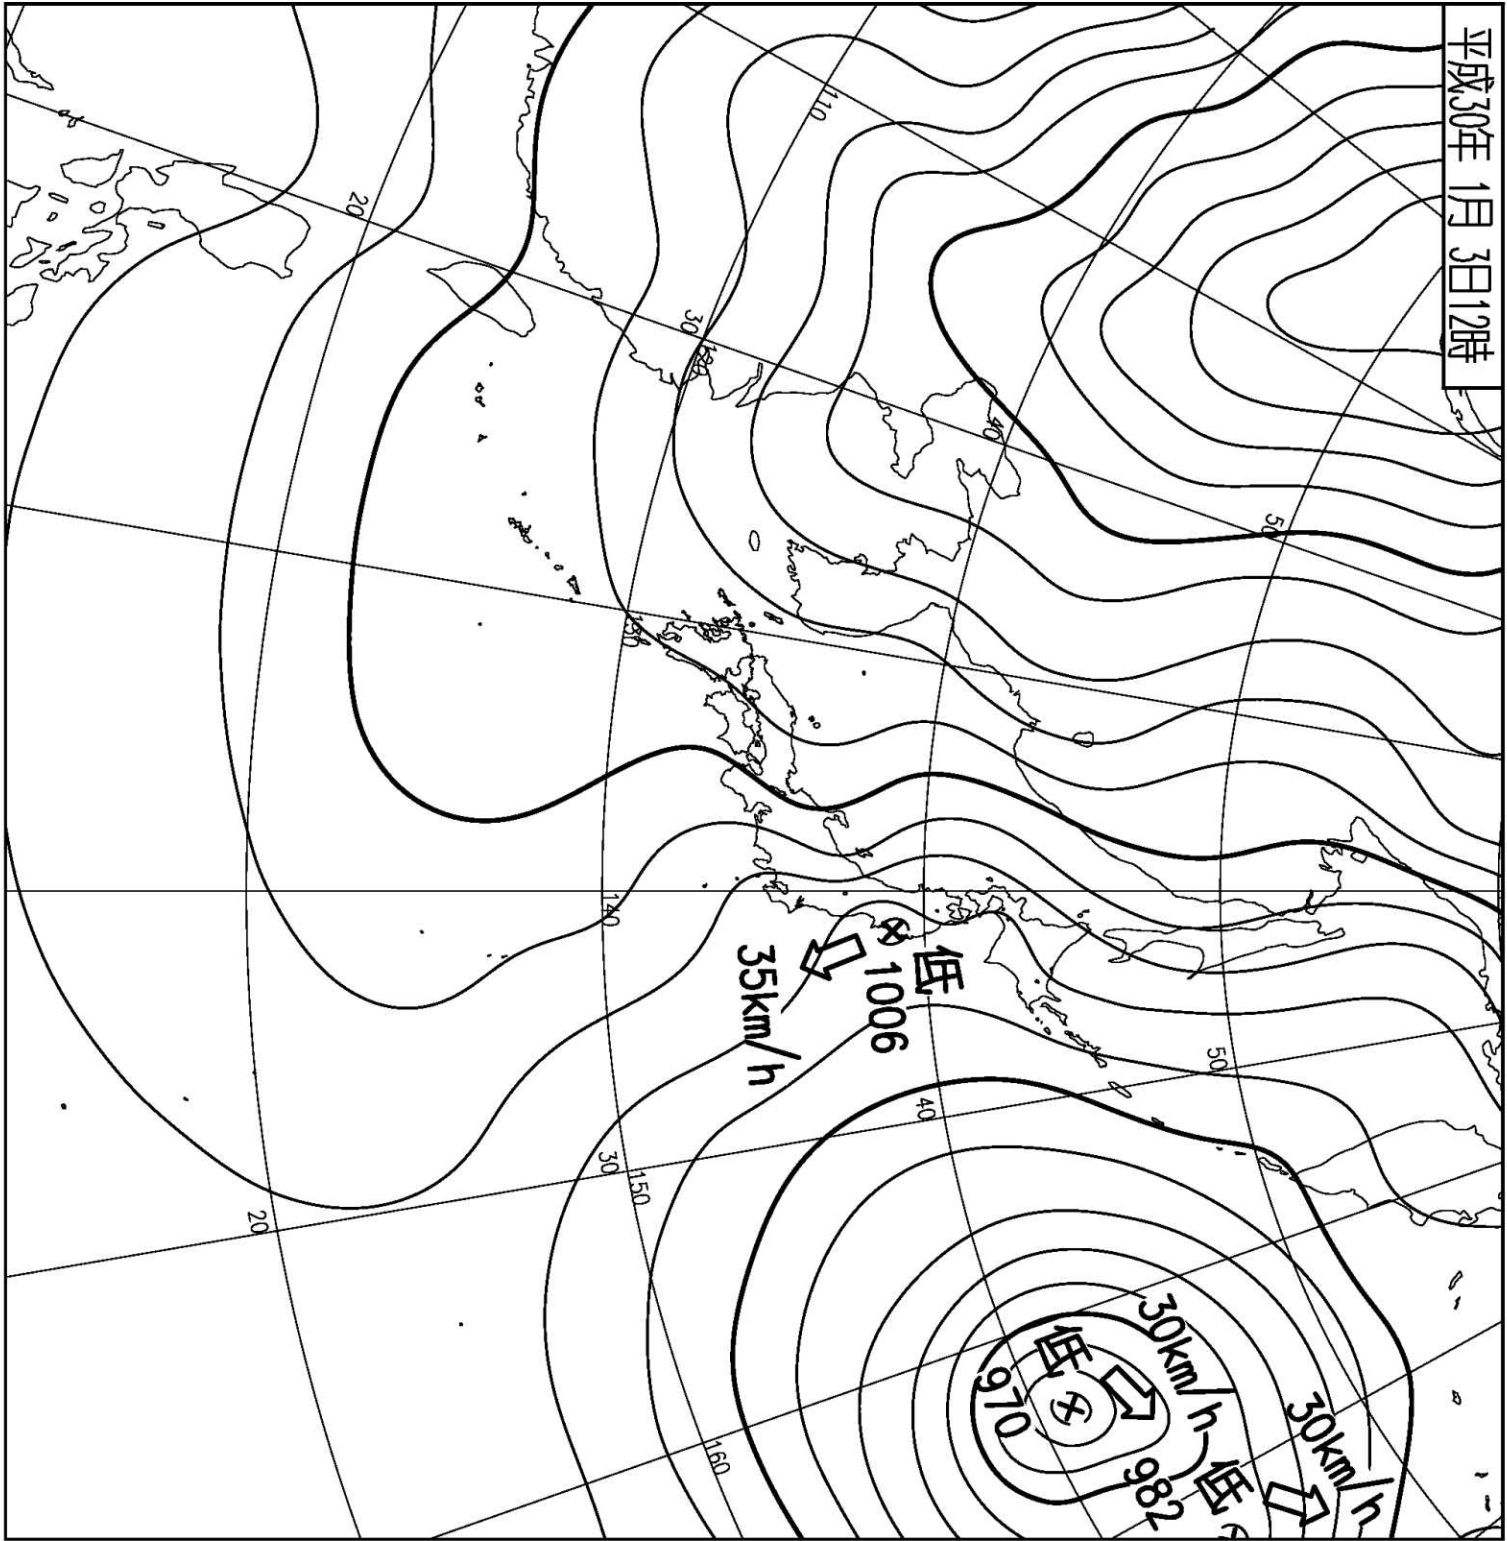

平成30年 1月 31日 12時

低
1006
35km/h

低
970
30km/h
30km/h