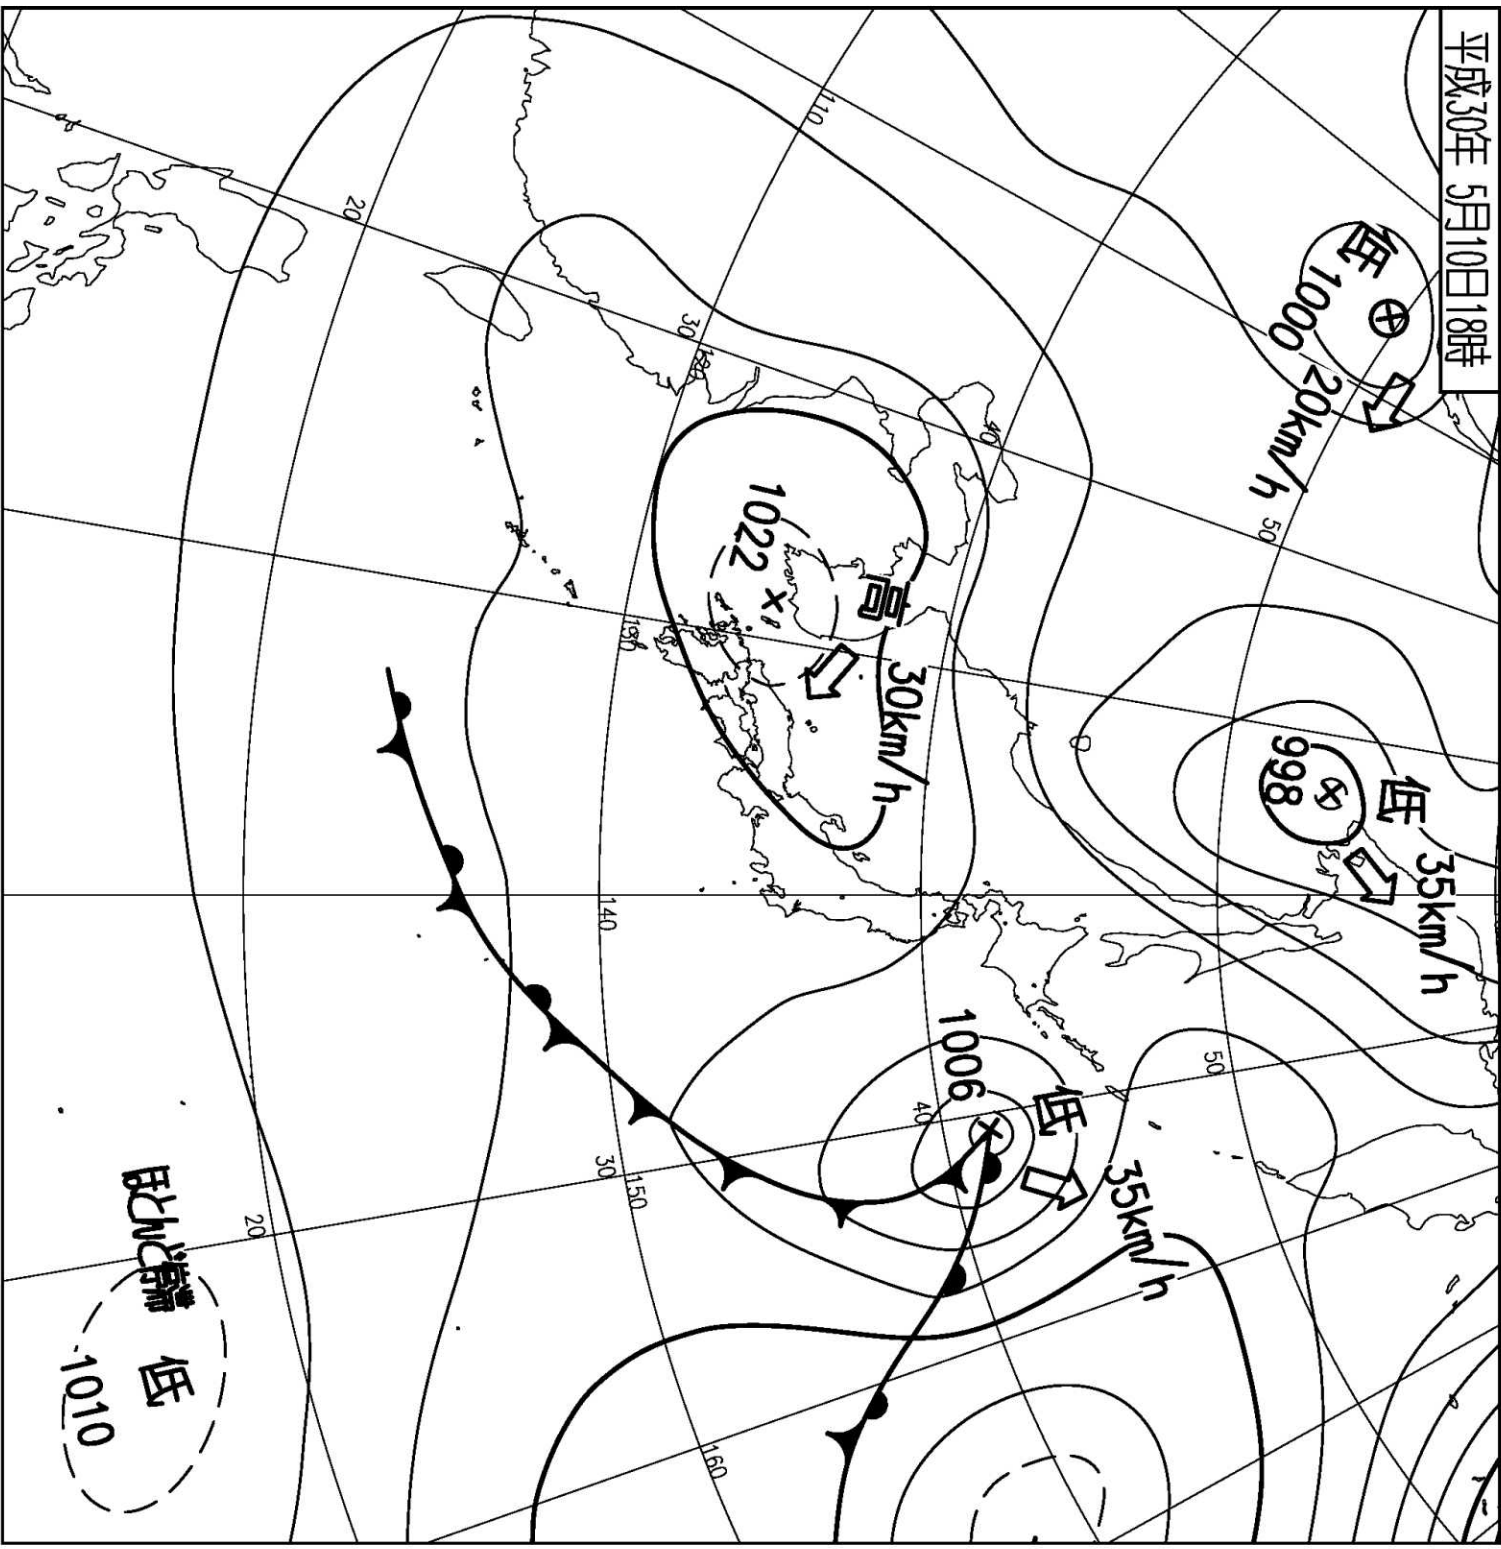

平成30年 5月10日 18時

高 1000 20km/h

低 998 35km/h

高 1022 x1 30km/h

低 1006 35km/h

低 1010